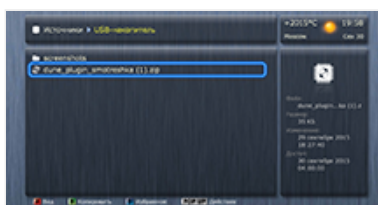

шаг 2

Подключите flash-накопитель к вашему медиаплееру

шаг 3

Включите медиаплеер и зайдите в меню «Источники»

шаг 4

Выберите «USB-накопитель»

шаг 5

Найдите файл dune_plugin_smotreshka.zip и запустите его

шаг 6

Дождитесь конца установки и нажмите «Запустить»

шаг 7

Или выполните запуск приложения из меню «ТВ»

шаг 8

Нажмите «Войти» в приветственном окне

шаг 9

Введите логин и пароль от «Смотрёшки» с помощью пульта и виртуальной клавиатуры, нажмите «Войти»