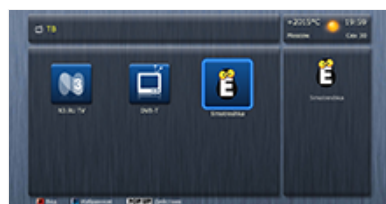

шаг 2

Подключите flash-накопитель к вашему медиаплееру

шаг 3

Включите медиаплеер и зайдите в меню «Источники»

шаг 4

Выберите «USB-накопитель»

шаг 5

Найдите файл dune_plugin_smotreshka.zip и запустите его

шаг 6

Дождитесь конца установки и нажмите «Запустить»

шаг 7

Или выполните запуск приложения из меню «ТВ»

шаг 8

Нажмите «Войти» в приветственном окне

шаг 9

Введите логин и пароль от «Смотрёшки» с помощью пульта и виртуальной клавиатуры, нажмите «Войти»