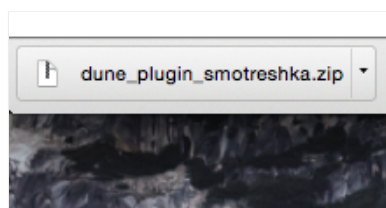

Привет!

Установите приложение «Смотрёшка» и смотрите любимые каналы и передачи в удобное время!

Как смотреть на Dune HD

шаг 1

Скачайте приложение (файл dune_plugin_smotreshka.zip) для Dune HD на flash-накопитель по [ссылке](#)