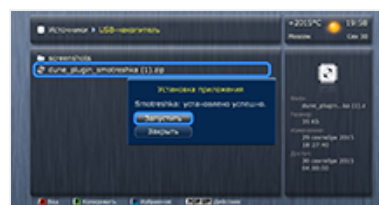

Привет!

Установите приложение «Смотрёшка» и смотрите любимые каналы и передачи в удобное время!

Как смотреть на Dune HD

шаг 1

Скачайте приложение (файл dune_plugin_smotreshka.zip) для Dune HD на flash-накопитель по [ссылке](#)

шаг 2

Подключите flash-накопитель к вашему медиаплееру

шаг 3

Включите медиаплеер и зайдите в меню «Источники»

шаг 4

Выберите «USB-накопитель»

шаг 5

Найдите файл dune_plugin_smotreshka.zip и запустите его

шаг 6

Дождитесь конца установки и нажмите «Запустить»

шаг 7

Или выполните запуск приложения из меню «ТВ»

шаг 8

Нажмите «Войти» в приветственном окне

шаг 9

Введите логин и пароль от «Смотрёшки» с помощью пульта и виртуальной клавиатуры, нажмите «Войти»