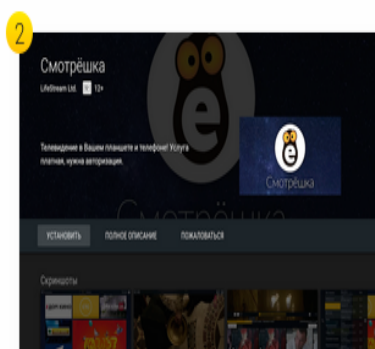

Привет!

Установите приложение «Смотрёшка» и смотрите любимые каналы и передачи в удобное время!

КАК СМОТРЕТЬ НА ANDROID TV

Убедитесь, что ваш телевизор подключен к Интернету. Зайдите в Google Play Store

Найдите и установите «Смотрёшку»

Откройте установленное приложение и наслаждайтесь просмотром!

Приятного просмотра!

«Смотрёшка»