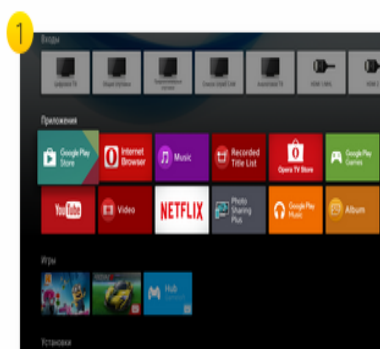

Привет!

Установите приложение «Смотрёшка» и смотрите любимые каналы и передачи в удобное время!

КАК СМОТРЕТЬ НА ANDROID TV

Убедитесь, что ваш телевизор подключен к Интернету. Зайдите в Google Play Store

Найдите и установите «Смотрёшку»

Откройте установленное приложение и наслаждайтесь просмотром!

Приятного просмотра!

«Смотрёшка»